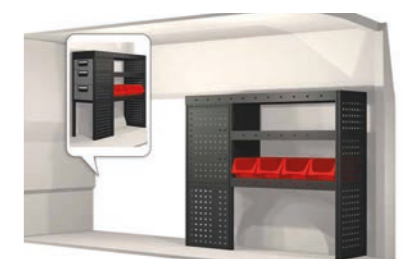

Doblò, L2				
20100130	999 mm	324 mm	918 mm	28.9