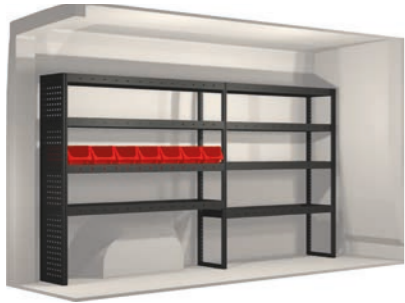

Inredningsförslag

Ducato, L1 H1					
20100254	2187 mm	324 mm	1296 mm	44.6