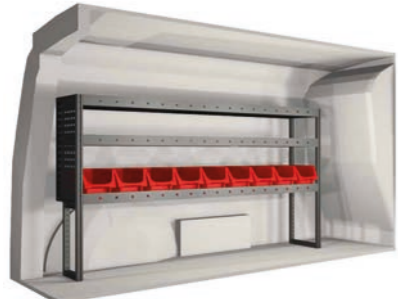

Inredningsförslag

Scudo, Compact					
20100436	1512 mm	324 mm	918 mm	25.7