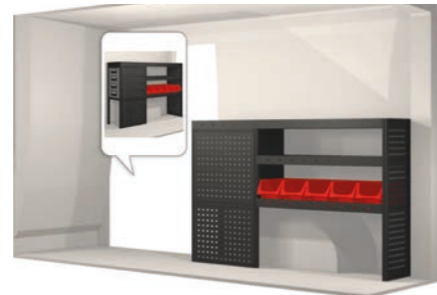

Ducato, L1 H1					
20100255	1323 mm	324 mm	918 mm	36.8