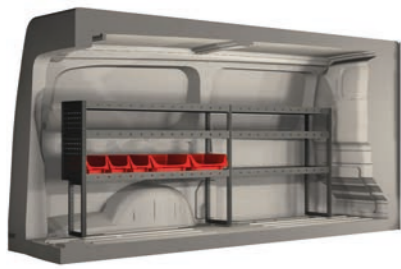

Inredningsförslag

Scudo, Maxi				
20100446	2187 mm	324 mm	918 mm	32.7