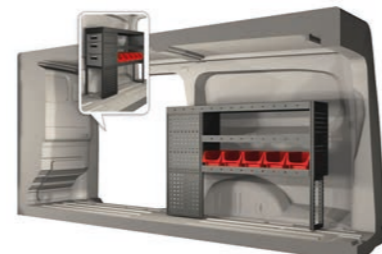

Scudo, Maxi				
20100449	1161 mm	324 mm	918 mm	30.5