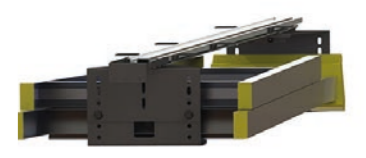

Invärdig steghållare..... Art.nr: 11800-03