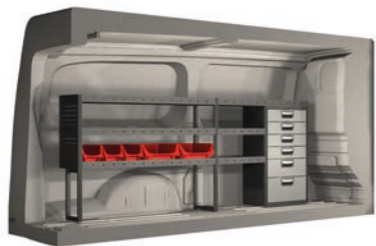

Scudo, Maxi				
20100448	2187 mm	324 mm	918 mm	49.8

- Hurtsarna är **utrustade med kullagerskenor** samt **fullt utdragbara lådor med utdragsstopp**.
- För ökad funktionalitet och minskad ljudnivå under färd är samtliga **hyllor utrustade med gummitattor** och **hurtslådor med skumplast**.
- Upp till **120 kg lastkapacitet per hyllplan**.