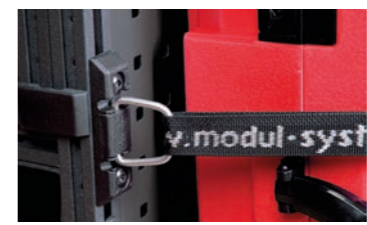

Lastögla för T-spår..... Art.nr: 50023-03