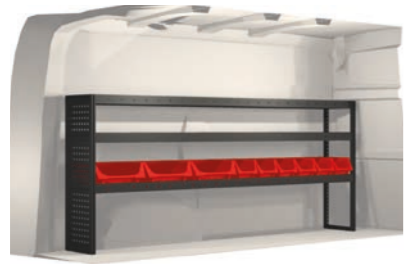

Inredningsförslag

Talento, L1 H1					
20100348	1998 mm	324 mm	918 mm	36.3	

Talento, L1 H1					
20100349	1026 mm	324 mm	918 mm	21.9