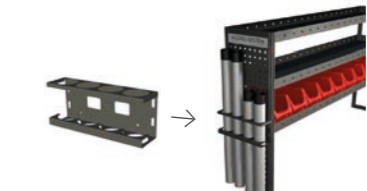

Rörhållare..... Art.nr: 50866-03