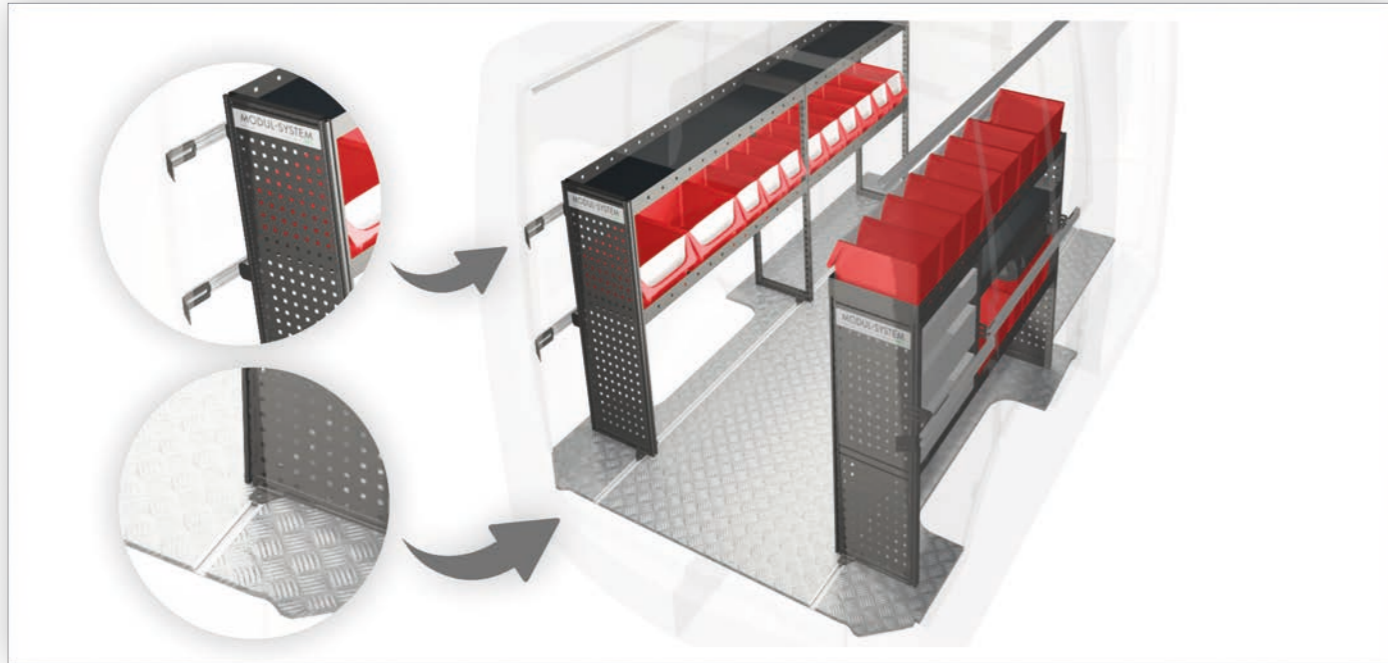

Borrfri installation av fordonsinredning.

Skenor installeras på väggarna och ett golv med integrerade skenor läggs in. I dessa skenor (vägg & golv) fästes sedan inredning. Golv- och skensystemet installeras med hjälp av lim av samma typ som används inom flygplanstillverkning.