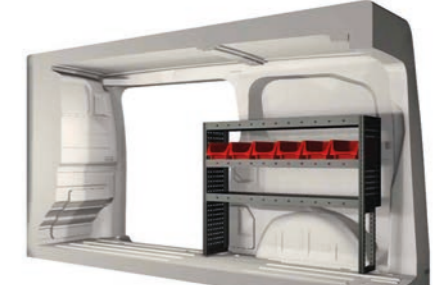

Scudo, Standard					
20100442	1026 mm	324 mm	918 mm	21.3