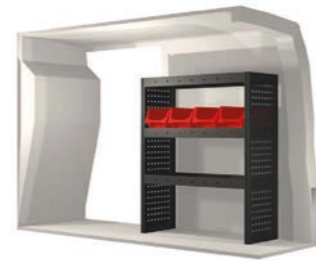

Doblò, L1				
20100068	702 mm	324 mm	918 mm	17.3

Doblò, L1				
20100071	1161 mm	324 mm	918 mm	30.1

Doblò, L1				
20100069	675 mm	324 mm	918 mm	26.1

Doblò, L1				
20100072	1161 mm	324 mm	918 mm	40.8

- Hurtsarna är **utrustade med kullagerskenor** samt **fullt utdragbara lådor med utdragsstopp**.
- För ökad funktionalitet och minskad ljudnivå under färd är samtliga **hyllor utrustade med gumlimattor** och **hurtslådor med skumplast**.
- Upp till **120 kg lastkapacitet per hyllplan**.