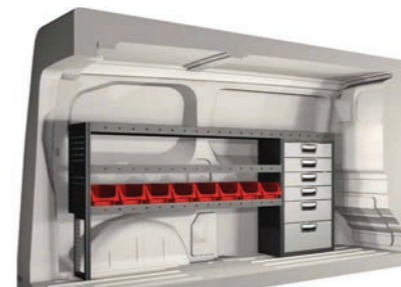

Scudo, Standard					
20100445	1809 mm	324 mm	918 mm	47.3	

- Hurtsarna är **utrustade med kullagerskenor** samt **fullt utdragbara lådor med utdragsstopp**.
- För ökad funktionalitet och minskad ljudnivå under färd är samtliga **hyllor utrustade med gumlimattor** och **hurtslådor med skumplast**.
- Upp till **120 kg lastkapacitet per hyllplan**.