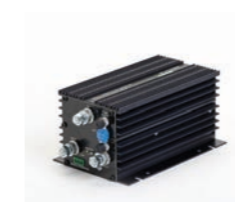

Körjournal
Ingår vid köp av Hub

Modul-Electrics

Elektriska tillbehör som enkelt går att koppla till Modul-Connect™. Via Modul-Connect™ styr du enheterna helt trådlöst.

Belysning

Arbetsbelysning, beacons, hurtsbelysning, takbelysning, bankbelysning, riktat blixtljus, varningsljus, blixtljusramp