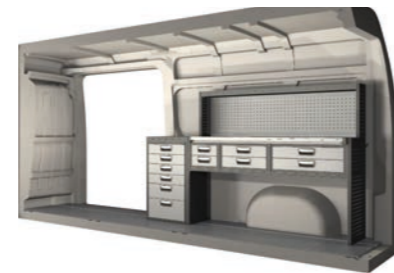

Ducato, L2/L3 H2				
20100267	1998 mm	486 mm	1404 mm	92.0