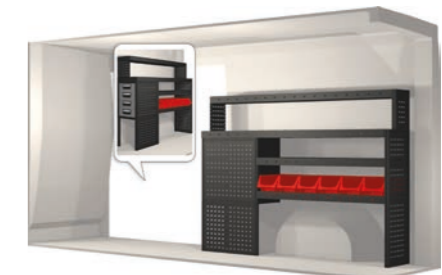

Ducato, L2 H2					
20100260	1485 mm	324 mm	1188 mm	43.4