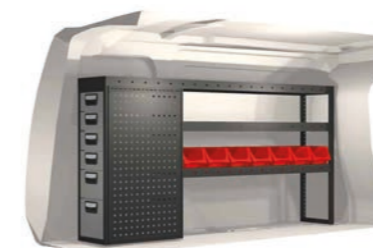

Doblò, L2				
20100398	1647 mm	324 mm	918 mm	46.5

- Hurtsarna är **utrustade med kullagerskenor** samt **fullt utdragbara lådor med utdragsstopp**.
- För ökad funktionalitet och minskad ljudnivå under färd är samtliga **hyllor utrustade med gumlimattor** och **hurtslådor med skumplast**.
- Upp till **120 kg lastkapacitet per hyllplan**.