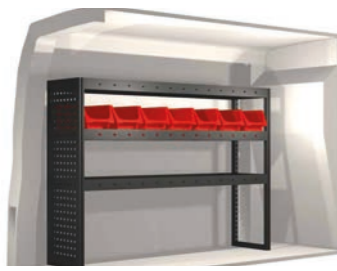

Inredningsförslag

Doblò, L1				
20100070	1188 mm	324 mm	918 mm	22.5