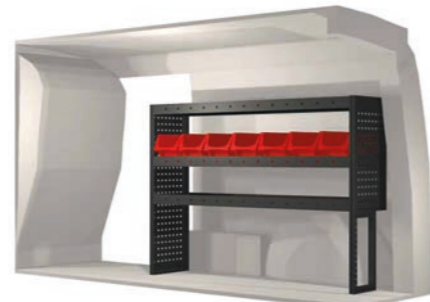

Scudo, Maxi				
20100088	118 mm	324 mm	918 mm	23.4