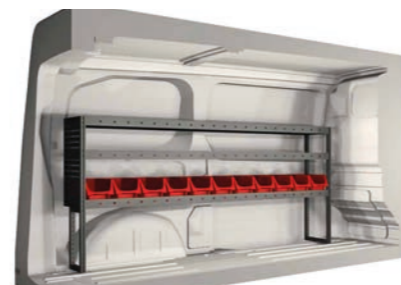

Inredningsförslag

Scudo, Standard					
20100441	1836 mm	324 mm	918 mm	33.6