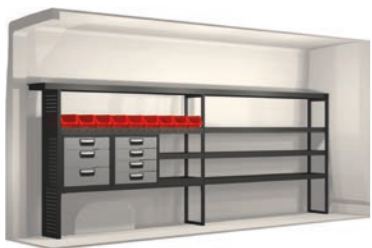

Ducato, L2/L3 H2				
20100266	3159 mm	324 mm	1350 mm	85.9