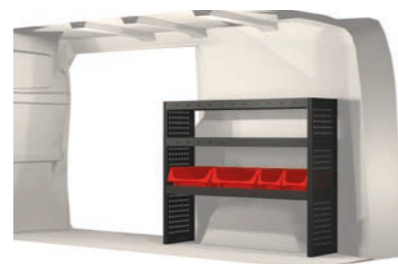

Inredningsförslag

Talento, L1 H1					
20100348	1998 mm	324 mm	918 mm	36.3	

Talento, L1 H1					
20100349	1026 mm	324 mm	918 mm	21.9