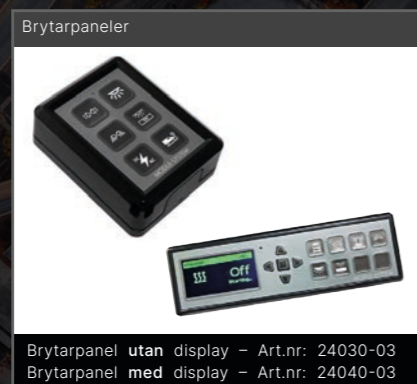

Startkit och styrenheter

Ett komplett startkit som innehåller:
Hub, antenn, molxterminal & körjournal.

Styrenheter i bilen:

Brytarpanel med display visar bilens status, skickar notiser så som överskriden vikt, borttappade verktyg, när klimatförhållanden är utanför satta gränser etc. Möjliggör schemaläggning av värmaren.

Brytarpanel utan display finns som två alternativ, både som remote och fast. Via brytarpanelen kan du tända och släcka lampor, sätta på och stänga av inverter.

Modul-Connect app:

Styr de elektriska enheterna, få notiser så som överskriden vikt, borttappade verktyg, när klimatförhållanden är utanför satta gränser etc. Schemalägg och fjärrstyr värmaren.

Modul-Connect appen finns tillgänglig på