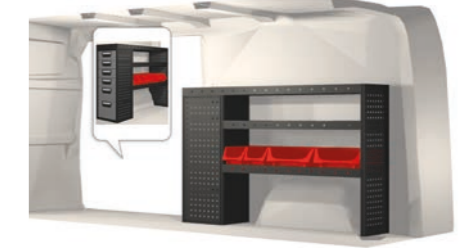

Talento, L2H1					
20100355	2322 mm	324 mm	918 mm	44.0	

Talento, L2H1					
20100356	1323 mm	324 mm	918 mm	39.8