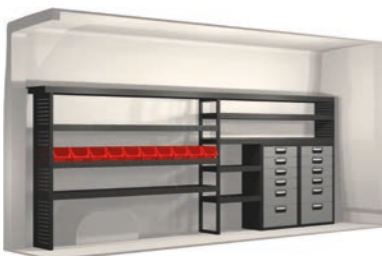

Inredningsförslag

Ducato, L2/L3 H2				
20100264	3159 mm	324 mm	1296 mm	61.7

Ducato, L2/L3 H2				
20100265	1971 mm	324 mm	1188 mm	57.4

Ducato, L2/L3 H2				
20100266	3159 mm	324 mm	1350 mm	85.9

Ducato, L2/L3 H2				
20100267	1998 mm	486 mm	1404 mm	92.0