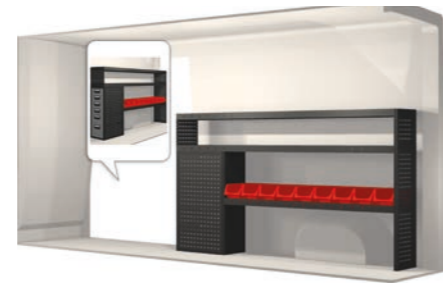

Ducato, L2/L3 H2				
20100265	1971 mm	324 mm	1188 mm	57.4