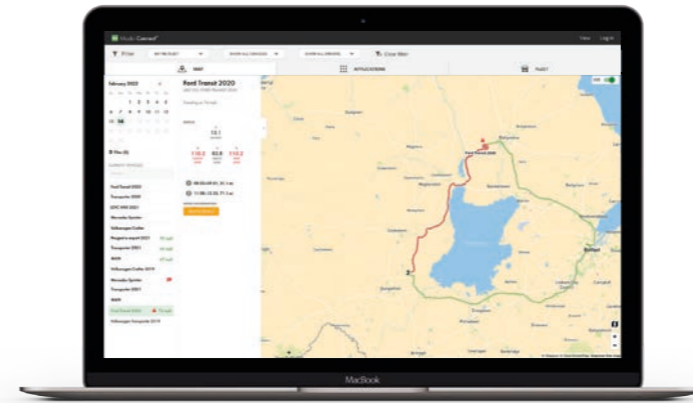

Brytarpanel utan display finns som två alternativ, både som remote och fast. Via brytarpanelen kan du tända och släcka lampor, sätta på och stänga av inverter.

Modul-Connect app:

Styr de elektriska enheterna, få notiser så som överskriden vikt, borttappade verktyg, när klimatförhållanden är utanför satta gränser etc. Schemalägg och fjärrstyr värmaren.

Modul-Connect appen finns tillgänglig på

Modul-Connect, kundportal

En tjänst som möjliggör exakt övervakning av alla fordon i en flotta.

- Se fordonens position i realtid
- Se aktuella varningar
- Kalenderfunktionen för analys av historisk data
- Samlar alla applikationer på ett och samma ställe
- Enkel nedladdning av rapporter så som körjournaler, tullrapporter etc. för att effektivisera de månatliga skatterevisionerna.
- Utförlig överblick över bilarnas batterispänning, klimat, rutter och verktyg kopplade till fordonet.