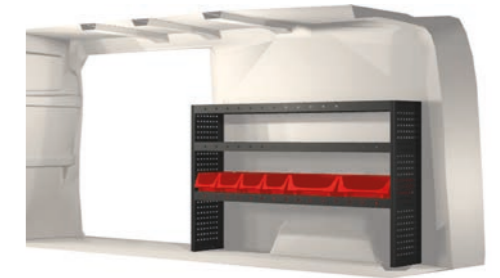

Inredningsförslag

Talento, L2H1					
20100353	2349 mm	324 mm	918 mm	36.7	

Talento, L2H1					
20100354	1350 mm	324 mm	918 mm	25.6