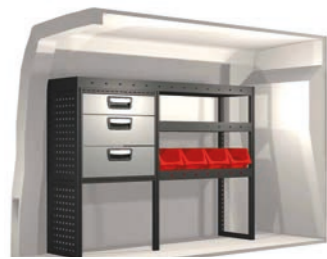

Doblò, L1				
20100068	702 mm	324 mm	918 mm	17.3

Doblò, L1				
20100071	1161 mm	324 mm	918 mm	30.1

Doblò, L1				
20100069	675 mm	324 mm	918 mm	26.1

Doblò, L1				
20100072	1161 mm	324 mm	918 mm	40.8

- Hurtsarna är **utrustade med kullagerskenor** samt **fullt utdragbara lådor med utdragsstopp**.
- För ökad funktionalitet och minskad ljudnivå under färd är samtliga **hyllor utrustade med gumlimattor** och **hurtslådor med skumplast**.
- Upp till **120 kg lastkapacitet per hyllplan**.