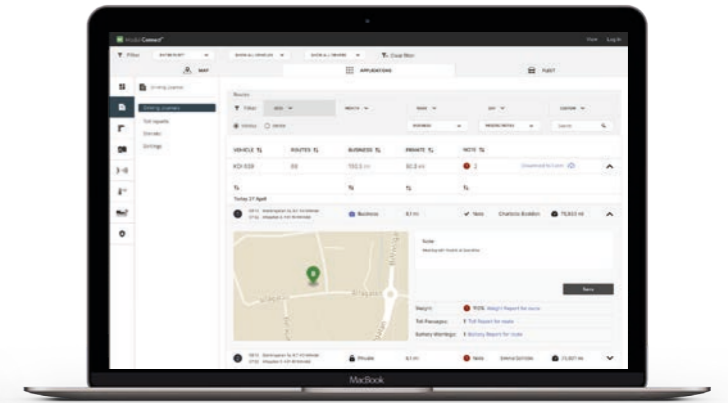

Brytarpanel utan display finns som två alternativ, både som remote och fast. Via brytarpanelen kan du tända och släcka lampor, sätta på och stänga av inverter.

Modul-Connect app:

Styr de elektriska enheterna, få notiser så som överskriden vikt, borttappade verktyg, när klimatförhållanden är utanför satta gränser etc. Schemalägg och fjärrstyr värmaren.

Modul-Connect appen finns tillgänglig på

Modul-Connect, kundportal

En tjänst som möjliggör exakt övervakning av alla fordon i en flotta.

- Se fordonens position i realtid
- Se aktuella varningar
- Kalenderfunktionen för analys av historisk data
- Samlar alla applikationer på ett och samma ställe
- Enkel nedladdning av rapporter så som körjournaler, tullrapporter etc. för att effektivisera de månatliga skatterevisionerna.
- Utförlig överblick över bilarnas batterispänning, klimat, rutter och verktyg kopplade till fordonet.