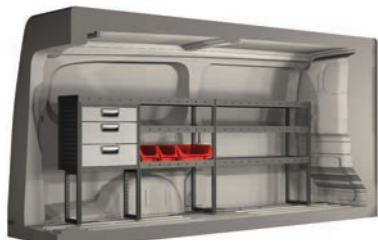

Scudo, Maxi				
20100447	2157 mm	324 mm	918 mm	40.6