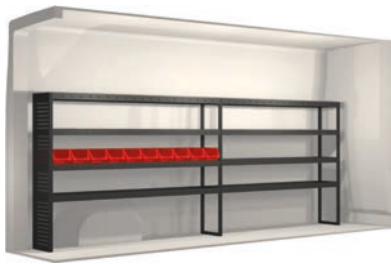

Inredningsförslag

Ducato, L2/L3 H2				
20100264	3159 mm	324 mm	1296 mm	61.7