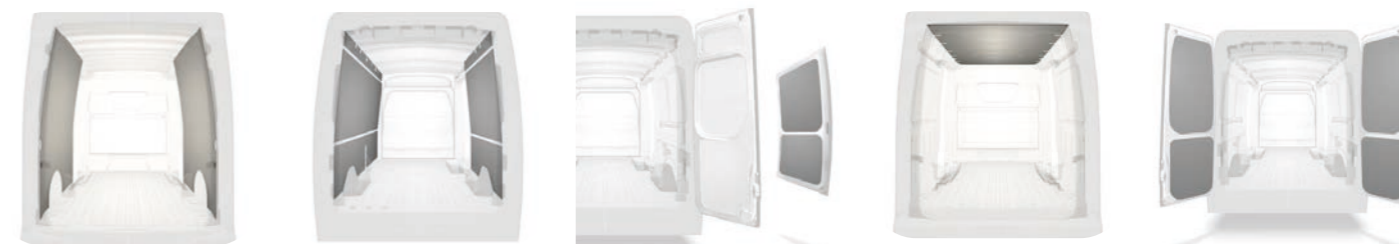

Beklädnad – Panel

Beklädnad – Sidodörr

Beklädnad – Tak

Beklädnad – Bakdörr

Beklädnad

Skyddar bilens ytor

Beklädnad i lättviktsmaterial som skyddar bilens kaross och är lätt att torka ren samtidigt som den bidrar till en ljus och trevlig arbetsmiljö.

För att optimera vikten är den färdigskurna beklädnaden designad för att passa mellan fordonets balkar.

Beklädnad – Hel