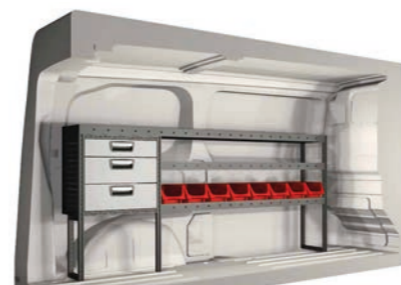

Scudo, Standard					
20100443	1809 mm	324 mm	918 mm	38.5