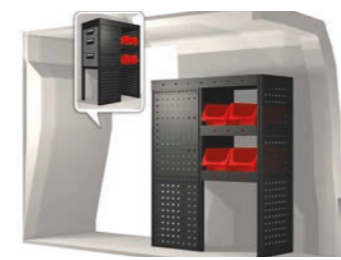

Doblò, L1				
20100068	702 mm	324 mm	918 mm	17.3

Doblò, L1				
20100071	1161 mm	324 mm	918 mm	30.1

Doblò, L1				
20100069	675 mm	324 mm	918 mm	26.1

Doblò, L1				
20100072	1161 mm	324 mm	918 mm	40.8

- Hurtsarna är **utrustade med kullagerskenor** samt **fullt utdragbara lådor med utdragsstopp**.
- För ökad funktionalitet och minskad ljudnivå under färd är samtliga **hyllor utrustade med gumlimattor** och **hurtslådor med skumplast**.
- Upp till **120 kg lastkapacitet per hyllplan**.