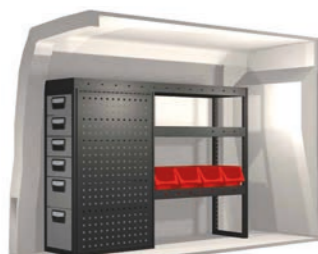

Doblò, L1				
20100068	702 mm	324 mm	918 mm	17.3

Doblò, L1				
20100071	1161 mm	324 mm	918 mm	30.1

Doblò, L1				
20100069	675 mm	324 mm	918 mm	26.1

Doblò, L1				
20100072	1161 mm	324 mm	918 mm	40.8

- Hurtsarna är **utrustade med kullagerskenor** samt **fullt utdragbara lådor med utdragsstopp**.
- För ökad funktionalitet och minskad ljudnivå under färd är samtliga **hyllor utrustade med gumlimattor** och **hurtslådor med skumplast**.
- Upp till **120 kg lastkapacitet per hyllplan**.