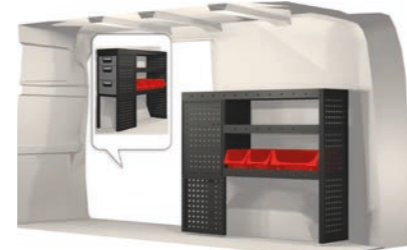

Talento, L1 H1					
20100350	1971 mm	324 mm	918 mm	41.4	

Talento, L1 H1					
20100351	999 mm	324 mm	918 mm	28.9