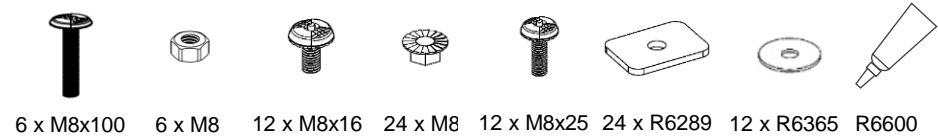

Bracket kit Mas-Int 24- H2, 3 bars

MODUL-SYSTEM RB300530001

1

2

3

4