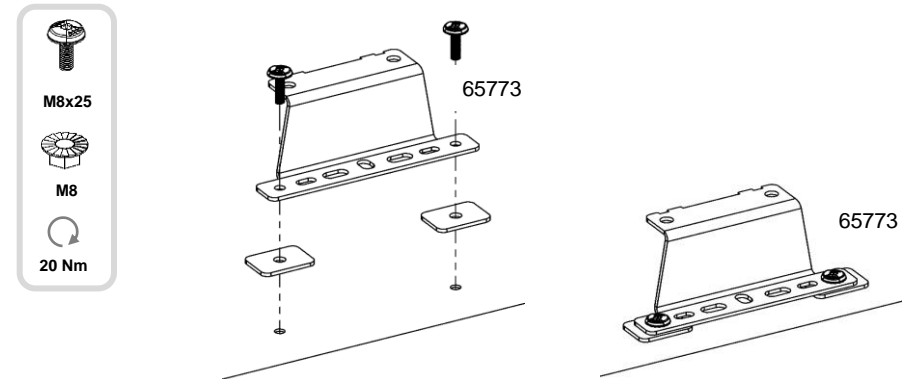

Bracket kit Mas-Int 24- H2, 3 bars

MODUL-SYSTEM RB300530001

1

2

3

4