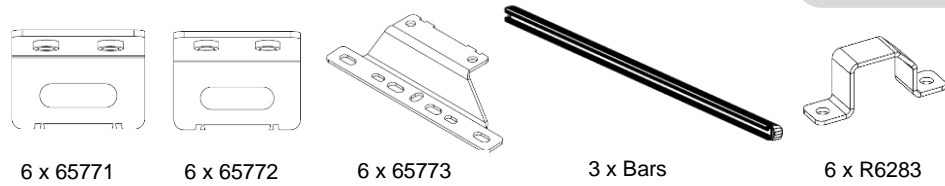

Bracket kit Mas-Int 24- H2, 3 bars

MODUL-SYSTEM RB300530001

1

2

3

4