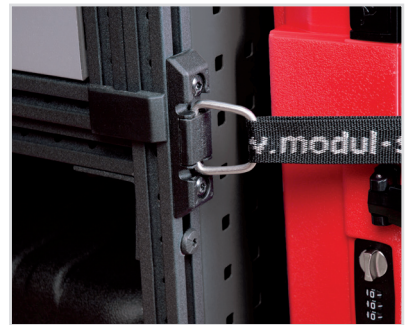

Verktøjshållarsatser
Art. nr: 10848 (15 st)
Art. nr: 10849 (30 st)
Art. nr: 10850 (50 st)

Lastsurringsögla för T-spår M6
Art. nr: 50025-03