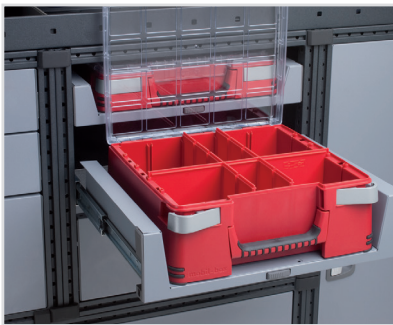

# TILBEHÖR

Multi-Box med lock  
Art. nr: 10517-032

Laststopp  
Art. nr: 50250-03

Verktøjshållarsatser  
Art. nr: 10848 (15 st)  
Art. nr: 10849 (30 st)  
Art. nr: 10850 (50 st)

Mobil-Box  
Art. nr: 10566, bredd 486 mm (låg)  
Art. nr: 10563, bredd 486 mm (mellanhög)