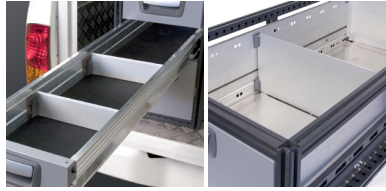

Avdelare för extra lång låda

Art. Nr.	Mått (B x D x H)	Vikt (kg)
12118-03¹	324x3.5x65	0.1
12119-03¹	486x3.5x65	0.2
12120-03¹	648x3.5x65	0.3
51290-03²	324x21x190	0.4
51291-03²	486x21x190	0.7
51292-03²	648x21x190	0.9

¹ Lådavdelare i aluminium

² Hög lådavdelare i stål