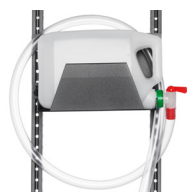

<sup>1</sup> Silikon tubhållare: för tuber med en diameter på max. 50 mm

<sup>2</sup> Sprayflaskhållare: för flaskor med en diameter på max. 70 mm

Vattenbehållare

Art. Nr.	Mått (B x D x H)	Vikt (kg)
50050-03 <sup>1</sup>	350x130x192	1.5
50051-03 <sup>2</sup>	350x198x245	2.8
50055-03 <sup>3</sup>	1500x26x26	0.3