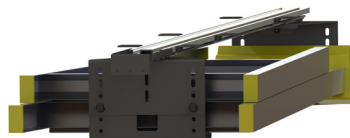

STEGHÅLLARE

Invändig steghållare

Art. Nr.	Mått (B x D x H)	Vikt (kg)
11800-03	250x2280x260	8.3

Steg ingår ej