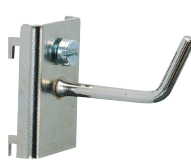

VERKTYGSHÅLLARE

Art. Nr.	Mått (B x D x H)	Vikt (kg)
10848	-	0.9

Art. Nr.	Mått (B x D x H)	Vikt (kg)
10849	-	2.0

Art. Nr.	Mått (B x D x H)	Vikt (kg)
10850	-	3.5

5 x

Art. Nr.	Mått (B x D x H)	Vikt (kg)
10800	32x10x15	0.2
10801	32x20x20	0.2

Förpackning om 5 st

5 x

Typ 2

Art. Nr.	Mått (B x D x H)	Vikt (kg)
10802	32x20x20	0.2
10803	32x35x20	0.3
10804	32x50x25	0.3

Förpackning om 5 st

5 x

Art. Nr.	Mått (B x D x H)	Vikt (kg)
10805	32x60x40	0.4
10806	32x100x40	0.5
10807	32x140x40	0.8

Förpackning om 5 st

5 x

Art. Nr.	Mått (B x D x H)	Vikt (kg)
10808	32x40x30	0.4
10809	32x60x40	0.4
10810	32x80x50	0.7

Förpackning om 5 st

5 x

Art. Nr.	Mått (B x D x H)	Vikt (kg)
10812	40x35x30	0.3
10813	50x50x30	0.4

Förpackning om 5 st

5 x

Art. Nr.	Mått (B x D x H)	Vikt (kg)
10814	32x20x30	0.3

Förpackning om 5 st

5 x

Art. Nr.	Mått (B x H)	Vikt (kg)
10817¹	32x15	0.2
10818²	32x15	0.3
10819³	32x15	0.3

Förpackning om 5 st

¹ Gripvidd 16-25 mm

² Gripvidd 25-35 mm

³ Gripvidd 30-50 mm

Typ 8 - Lämplig för sprayburkar

Art. Nr.	Mått (B x D x H)	Vikt (kg)
10821	32x100x80	0.2

Inv. diam 85 mm

5 x

Art. Nr.	Mått (B x D x H)	Vikt (kg)
10822	45x10x5	0.3

Förpackning om 5 st