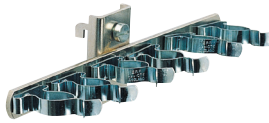

Typ 18

Art. Nr.	Mått (B x D x H)	Vikt (kg)
10837	190x40x54	0.1

Gripvidd 16-25 mm