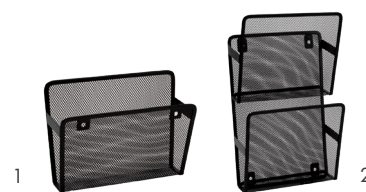

<sup>1</sup> 5L-version

<sup>2</sup> 10L-version

<sup>3</sup> Slang för vattenbehållare

Nätorg

Art. Nr.	Mått (B x D x H)	Vikt (kg)
50013-03	161x290x291	0.8

Blankettfack

Art. Nr.	Mått (B x D x H)	Vikt (kg)
50008-03 <sup>1</sup>	105x250x195	0.3
50009-03 <sup>2</sup>	120x241x478	0.9

<sup>1</sup> Blankettfack, enkelt

<sup>2</sup> Blankettfack, dubbelt