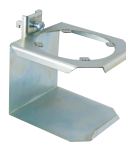

Typ 8 - Lämplig för sprayburkar

Art. Nr.	Mått (B x D x H)	Vikt (kg)
10821	32x100x80	0.2

Inv. diam 85 mm

5 x