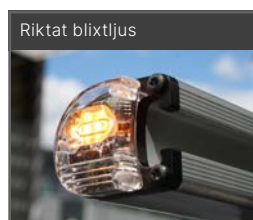

1 par.....Art.nr: 19778-03