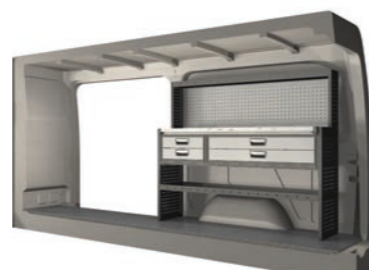

Crafter				
20100245	2835 mm	324 mm	1296 mm	52.3

Crafter				
20100260	1485 mm	324 mm	1188 mm	43.4