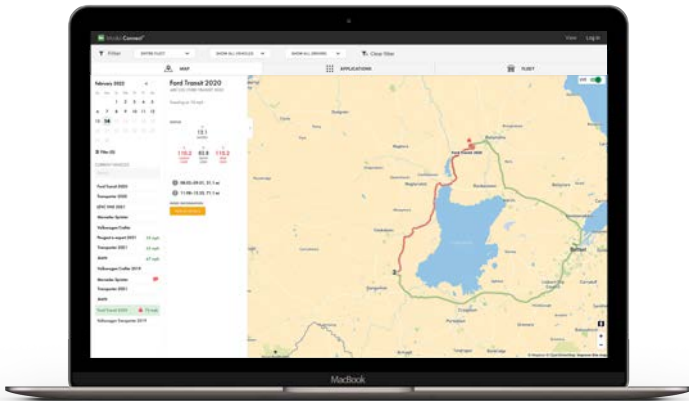

Modul-Connect, kundportal

En månatlig prenumerationstjänst som möjliggör exakt övervakning av alla fordon i en flotta.

- Se fordonens position i realtid
- Se aktuella varningar
- Kalenderfunktionen för analys av historisk data
- Samlar alla applikationer på ett och samma ställe
- Enkel nedladdning av rapporter så som körjournaler, tullrapporter etc. för att effektivisera de månatliga skatterevisionerna.
- Utförlig överblick över bilarnas batterispänning, klimat, rutter och verktyg kopplade till fordonet.

Tillbehör

Tillbehör – Modul-Connect™

Speciellt framtagna produkter för Modul-Connect™ systemet.

Modul-Electrics

Elektriska tillbehör som enkelt går att koppla till Modul-Connect™. Via Modul-Connect™ styr du enheterna helt trådlöst.