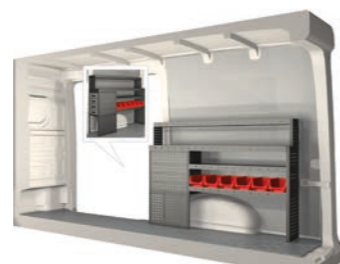

Inredningsförslag