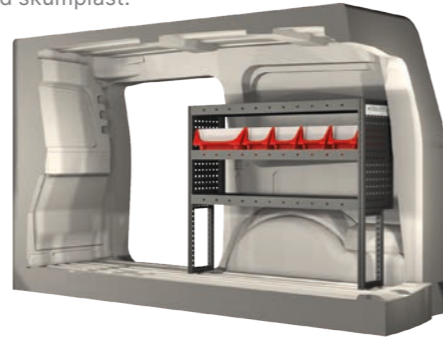

KMS0005	1674 mm	324 mm	918 mm	33.4

- Upp till 120 kg lastkapacitet per hyllplan.
- För ökad funktionalitet och minskad ljudnivå under färd är samtliga hyllor utrustade med gumlimattor och hurtslådor med skumplast.

Caddy Cargo Maxi

KMS0006	1026 mm	324 mm	918 mm	21.1