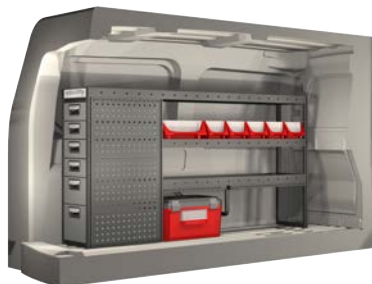

Caddy Cargo Maxi

KMS0007	1647 mm	324 mm	918 mm	52.2