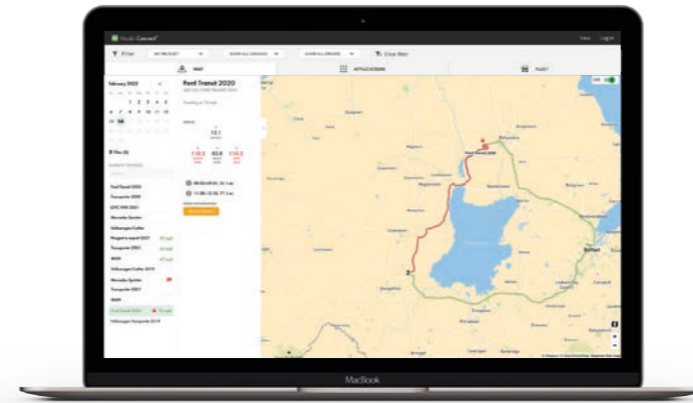

Brytarpanel **utan display** finns som två alternativ, både som remote och fast. Via brytarpanelen kan du tända och släcka lampor, sätta på och stänga av inverter.

Modul-Connect app:

Styr de elektriska enheterna, få notiser så som överskriden vikt, borttappade verktyg, när klimatförhållanden är utanför satta gränser etc. Schemalägg och fjärrstyr värmaren.

Modul-Connect appen finns tillgänglig på

Modul-Connect, kundportal

En tjänst som möjliggör exakt övervakning av alla fordon i en flotta.

- Se fordonens position i realtid
- Se aktuella varningar
- Kalenderfunktionen för analys av historisk data
- Samlar alla applikationer på ett och samma ställe
- Enkel nedladdning av rapporter så som körjournaler, tullrapporter etc. för att effektivisera de månatliga skatterevisionerna.
- Utförlig överblick över bilarnas batterispänning, klimat, rutter och verktyg kopplade till fordonet.