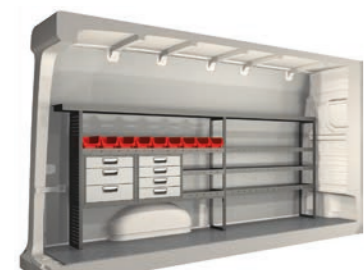

Crafter				
20100245	2835 mm	324 mm	1296 mm	52.3

Crafter				
20100260	1485 mm	324 mm	1188 mm	43.4