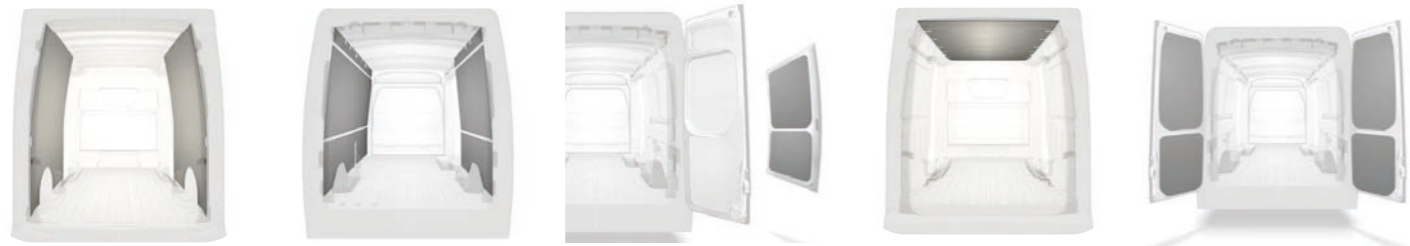

Beklädnad

Skyddar bilens ytor

Beklädnad i lättviktsmaterial som skyddar bilens kaross och är lätt att torka ren samtidigt som den bidrar till en ljus och trevlig arbetsmiljö.

För att optimera vikten är den färdigskurna beklädnaden designad för att passa mellan fordonets balkar.

Beklädnad – Hel

Beklädnad – Panel

Beklädnad – Sidodörr

Beklädnad – Tak

Beklädnad – Bakdörr

Verktysplåt – bakdörrar

Öka förvaringsmöjligheterna

Verktysplåtarna monteras på insidan av bilens bakdörrar och skapar en effektiv förvaringsplats för verktyg och annan utrustning. Plåtarna är tillverkade av aluminium.

Verktysplåt för bakdörrar finns tillgängligt till vissa bilmodeller, kontakta vårt säljteam för mer information.