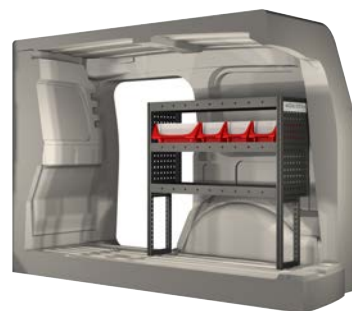

Caddy Cargo

KMS0002	864 mm	324 mm	918 mm	19.2