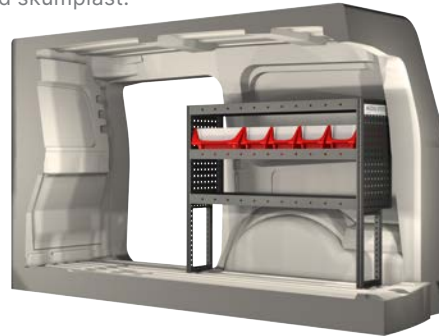

KMS0005	1674 mm	324 mm	918 mm	33.4

- Upp till 120 kg lastkapacitet per hyllplan.
- För ökad funktionalitet och minskad ljudnivå under färd är samtliga hyllor utrustade med gummimattor och hurtslådor med skumplast.

Caddy Cargo Maxi

KMS0006	1026 mm	324 mm	918 mm	21.1