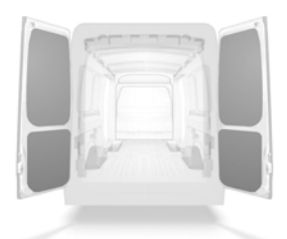

Beklädnad – Hel

Beklädnad – Panel

Beklädnad – Sidodörr

Beklädnad – Tak

Beklädnad – Bakdörr

Verktysplåt – bakdörrar

Öka förvaringsmöjligheterna

Verktysplåtarna monteras på insidan av bilens bakdörrar och skapar en effektiv förvaringsplats för verktyg och annan utrustning. Plåtarna är tillverkade av aluminium.