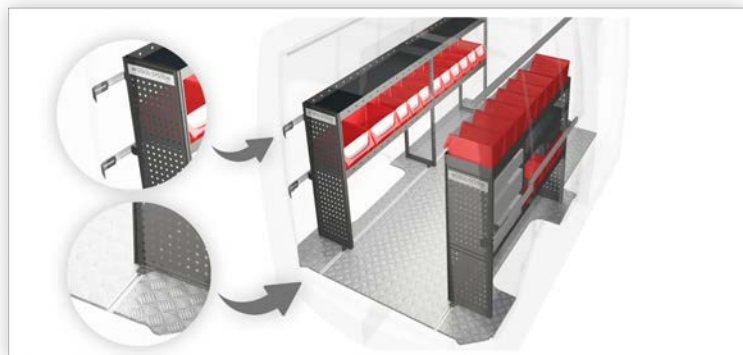

Tillbehör – verktygsplåt

Kompletterna gärna med våra verktygskrokar som finns i flertalet varianter.

Golv- och skensystem

Borrfri installation av fordonsinredning.

Skenor installeras på väggarna och ett golv med integrerade skenor läggs in. I dessa skenor (vägg & golv) fästes sedan inredning.