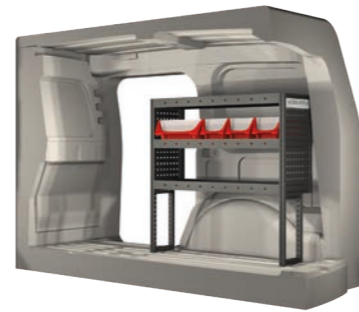

Inredningsförslag