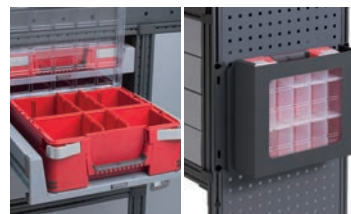

Mobil-Box (bredd 486, låg).....Art.nr:10566
Mobil-Box (bredd 486, hög).....Art.nr: 10563
Förvaringsfack, Mobil-Box...Art.nr: 50230-03