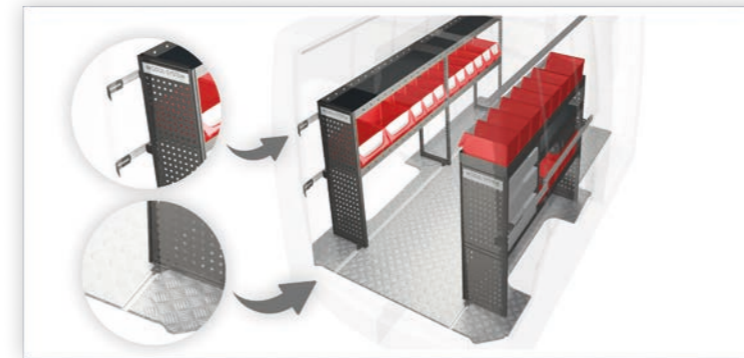

Golv- och skensystem

Borrfri installation av fordonsinredning.

Skenor installeras på väggarna och ett golv med integrerade skenor läggs in. I dessa skenor (vägg & golv) fästes sedan inredning. Golv- och skensystemet installeras med hjälp av lim av samma typ som används inom flygplanstillverkning. Golvytan består av halkfri aluminiumdurk för en säkrare arbetsmiljö.