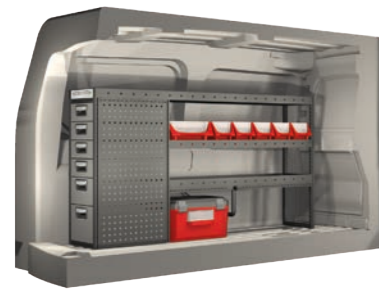

Caddy Cargo Maxi

KMS0007	1647 mm	324 mm	918 mm	52.2