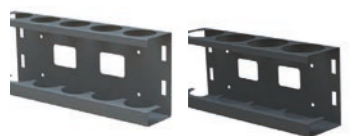

Silikontubhållare.....Art.nr: 50864-03
Sprayburkshållar.....Art.nr: 50865-03