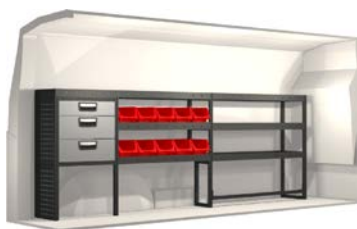

Inredningsförslag

Transporter, L2H1

20100202	2187 mm	324 mm	918 mm	48.2