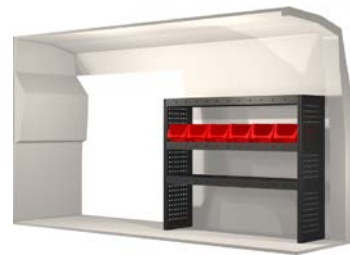

Transporter, L1H1, 2015-

Inredningsförslag

Transporter, L1H1

20100200	1836 mm	324 mm	918 mm	41.3

Transporter, L1H1

20100201	1026 mm	324 mm	918 mm	21.9

Transporter, L1H1

20100189	1809 mm	324 mm	1242 mm	71.1