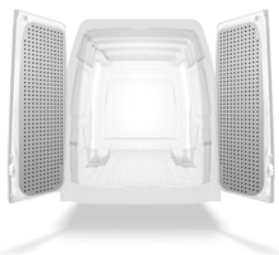

Verktysplåt – bakdörrar

Öka förvaringsmöjligheterna

Verktysplåtarna monteras på insidan av bilens bakdörrar och skapar en effektiv förvaringsplats för verktyg och annan utrustning. Plåtarna är tillverkade av aluminium.

Verktysplåt för bakdörrar finns tillgängligt till vissa bilmodeller, kontakta vårt säljteam för mer information.

Verktysplåt – Bakdörr, hel