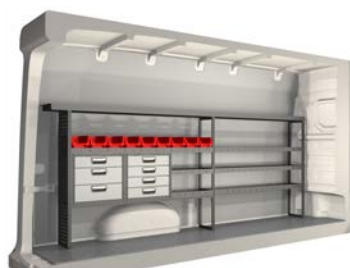

Crafter

20100247	2835 mm	324 mm	1350 mm	77.1