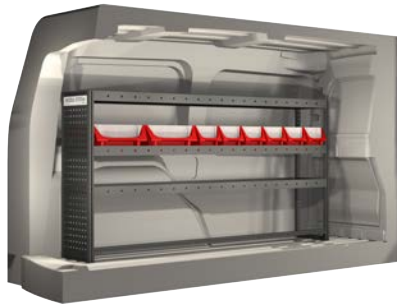

Caddy Cargo

Art.nr: RR570033001

Accessoarer till takräcken hittar du längre bak i foldern.

Taksystem

Caddy Cargo Maxi, 2021-

Inredningsförslag

- Hurtsarna är utrustade med kullagerskenor samt fullt utdragbara lådor med utdragsstopp.