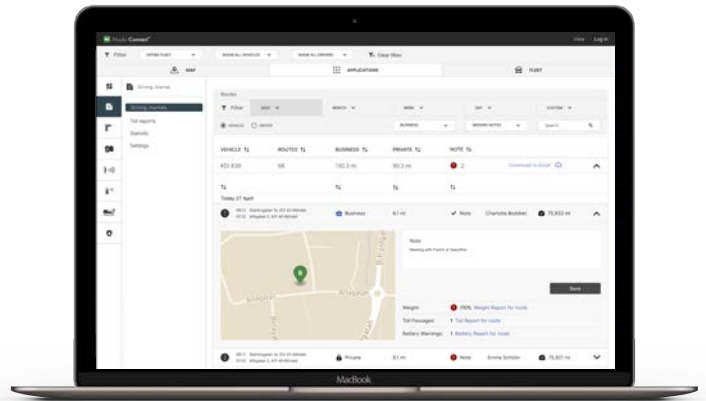

Modul-Connect, kundportal

En månatlig prenumerationstjänst som möjliggör exakt övervakning av alla fordon i en flotta.

- Se fordonens position i realtid
- Se aktuella varningar
- Kalenderfunktionen för analys av historisk data
- Samlar alla applikationer på ett och samma ställe
- Enkel nedladdning av rapporter så som körjournaler, tullrapporter etc. för att effektivisera de månatliga skatterevisionerna.
- Utförlig överblick över bilarnas batterispänning, klimat, rutter och verktyg kopplade till fordonet.

Tillbehör

Tillbehör – Modul-Connect™

Speciellt framtagna produkter för Modul-Connect™ systemet.

Modul-Electrics

Elektriska tillbehör som enkelt går att koppla till Modul-Connect™. Via Modul-Connect™ styr du enheterna helt trådlöst.