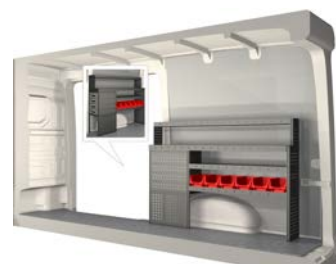

Crafter L3H3, 2016-

Inredningsförslag

Crafter

20100245	2835 mm	324 mm	1296 mm	52.3

Crafter

20100260	1485 mm	324 mm	1188 mm	43.4

Crafter

20100247	2835 mm	324 mm	1350 mm	77.1