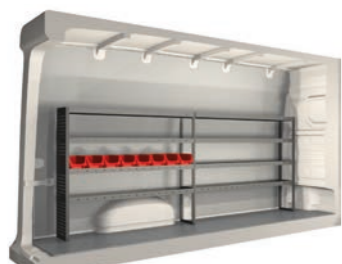

Inredningsförslag