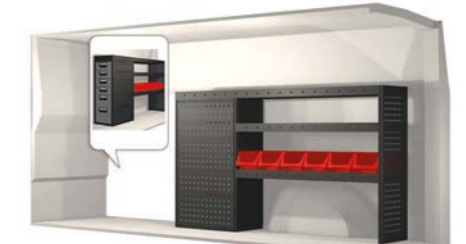

Transporter, L2H1, 2025-

Inredningsförslag

Transporter, L2H1

20100353	2349 mm	324 mm	918 mm	36.7

Transporter, L2H1

20100124	1350 mm	324 mm	918 mm	25.6

Transporter, L2H1

20100355	2322 mm	324 mm	918 mm	44.0