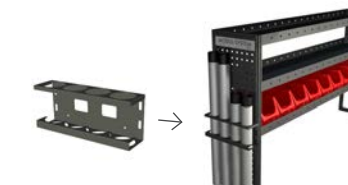

Rörhållare.....Art.nr: 50866-03