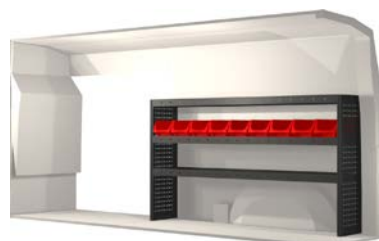

Transporter, L2H1

20100203	1512 mm	324 mm	918 mm	27.4