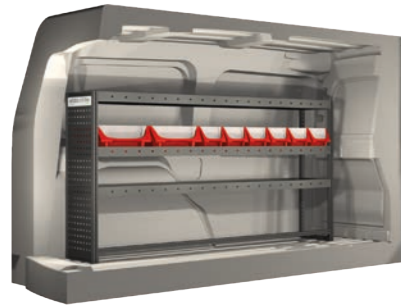

Caddy Cargo

Art.nr: RR570033001

Accessoarer till takräcken hittar du längre bak i foldern.

Taksystem

Caddy Cargo Maxi, 2021-

Inredningsförslag

- Hurtsarna är utrustade med kullagerskenor samt fullt utdragbara lådor med utdragsstopp.