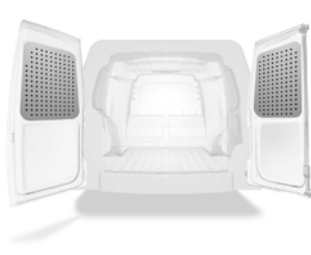

Verktysplåt – Bakdörr, panel. Finns tillgängligt både till den övre och nedre sektionen.