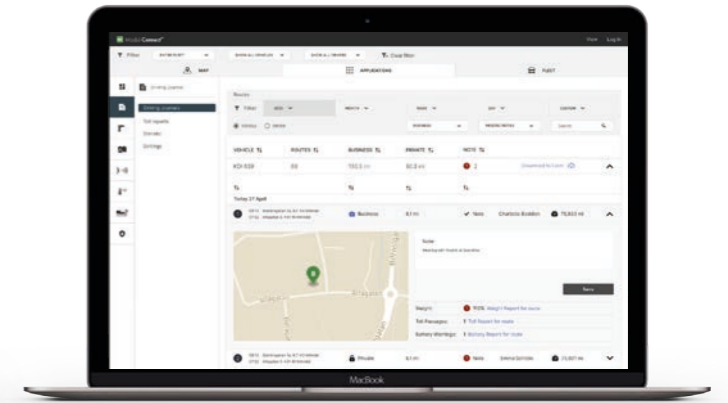

Brytarpanel **utan display** finns som två alternativ, både som remote och fast. Via brytarpanelen kan du tända och släcka lampor, sätta på och stänga av inverter.

Modul-Connect app:

Styr de elektriska enheterna, få notiser så som överskriden vikt, borttappade verktyg, när klimatförhållanden är utanför satta gränser etc. Schemalägg och fjärrstyr värmaren.

Modul-Connect appen finns tillgänglig på

Modul-Connect, kundportal

En tjänst som möjliggör exakt övervakning av alla fordon i en flotta.

- Se fordonens position i realtid
- Se aktuella varningar
- Kalenderfunktionen för analys av historisk data
- Samlar alla applikationer på ett och samma ställe
- Enkel nedladdning av rapporter så som körjournaler, tullrapporter etc. för att effektivisera de månatliga skatterevisionerna.
- Utförlig överblick över bilarnas batterispänning, klimat, rutter och verktyg kopplade till fordonet.