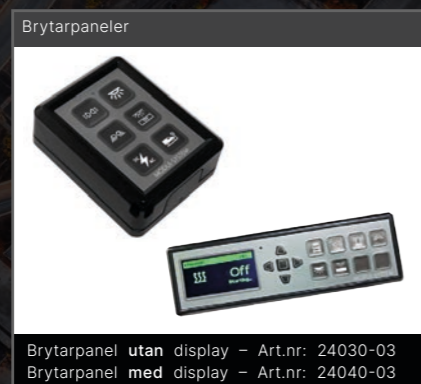

Startkit och styrenheter

Ett komplett startkit som innehåller:
Hub, antenn, molaxterminal & körjournal.

Styrenheter i bilen:

Brytarpanel **med display** visar bilens status, skickar notiser så som överskriden vikt, borttappade verktyg, när klimatförhållanden är utanför satta gränser etc. Möjliggör schemaläggning av värmaren.

Brytarpanel **utan display** finns som två alternativ, både som remote och fast. Via brytarpanelen kan du tända och släcka lampor, sätta på och stänga av inverter.

Modul-Connect app:

Styr de elektriska enheterna, få notiser så som överskriden vikt, borttappade verktyg, när klimatförhållanden är utanför satta gränser etc. Schemalägg och fjärrstyr värmaren.

Modul-Connect appen finns tillgänglig på