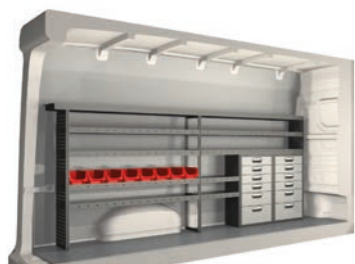

Crafter				
20100247	2835 mm	324 mm	1350 mm	77.1

Crafter				
20100248	1512 mm	486 mm	1404 mm	63.1