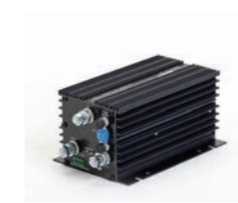

Körjournal
Ingår vid köp av Hub

Modul-Electrics

Elektriska tillbehör som enkelt går att koppla till Modul-Connect™. Via Modul-Connect™ styr du enheterna helt trådlöst.

Belysning

Arbetsbelysning, beacons, hurtsbelysning, takbelysning, bänkbelysning, riktat blixtljus, varningsljus, blixtljusramp