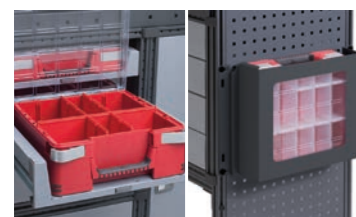

Mobil-Box (bredd 486, låg)..... Art.nr: 10566
Mobil-Box (bredd 486, hög)..... Art.nr: 10563
Förvaringsfack, Mobil-Box... Art.nr: 50230-03